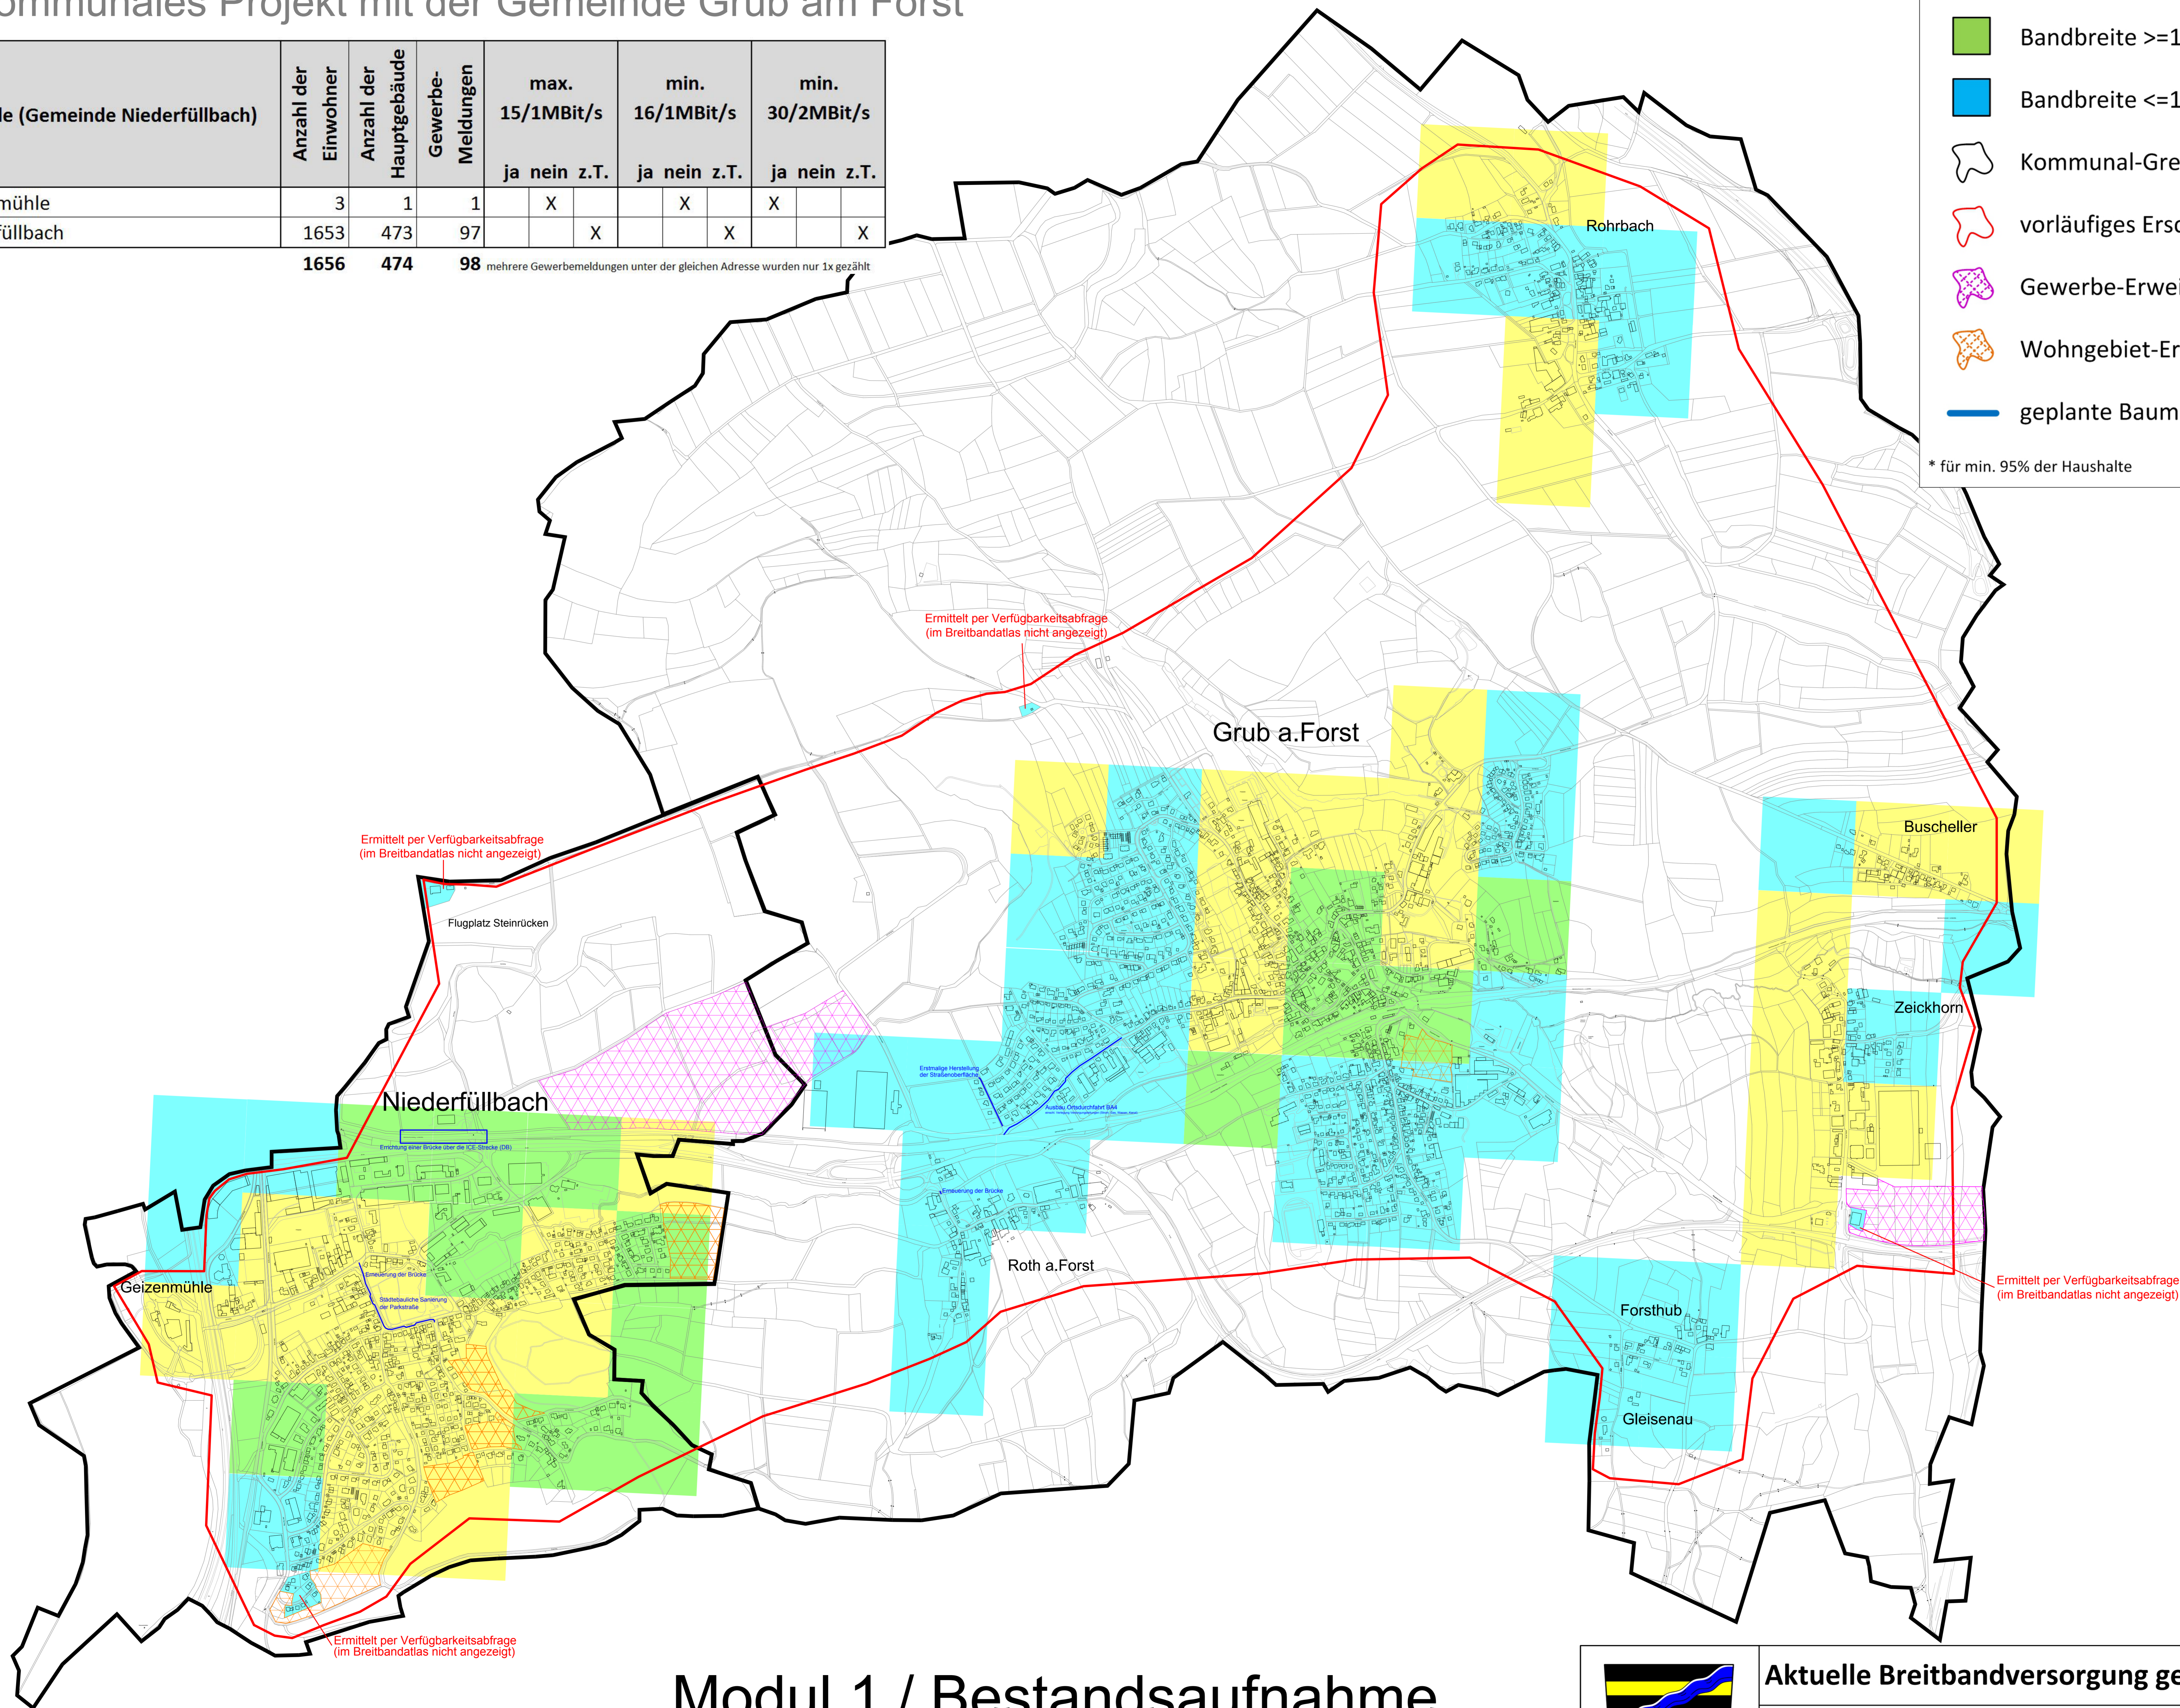

Gemeinde Niederfüllbach

Interkommunales Projekt mit der Gemeinde Grub am Forst

Lfd	Ortsteile (Gemeinde Niederfüllbach)	Anzahl der Einwohner	Anzahl der Hauptgebäude	Gewerbe-Meldungen	max. 15/1MBit/s			min. 16/1MBit/s			min. 30/2MBit/s		
					ja	nein	z.T.	ja	nein	z.T.	ja	nein	z.T.
1	Geizenmühle	3	1	1	X			X		X			
2	Niederfüllbach	1653	473	97		X			X			X	
		1656	474	98	mehrere Gewerbemeldungen unter der gleichen Adresse wurden nur 1x gezählt								

Legende

- Bandbreite >=30/2MBit/s* (kein weißer NGA-Fleck)
- Bandbreite >=16/1MBit/s*
- Bandbreite <=15/1MBit/s*
- Kommunal-Grenze
- vorläufiges Erschließungsgebiet
- Gewerbe-Erweiterungsflächen**
- Wohngebiet-Erweiterungsflächen**
- geplante Baumaßnahmen 2015/2016**

* für min. 95% der Haushalte ** nähere Auskünfte erteilt die Gemeindeverwaltung

Modul 1 / Bestandsaufnahme

Aktuelle Breitbandversorgung gemäß Breitbandatlas des BMVI

Gemeinde Niederfüllbach

VG Grub am Forst, Coburger Straße 23, 96271 Grub a. Forst